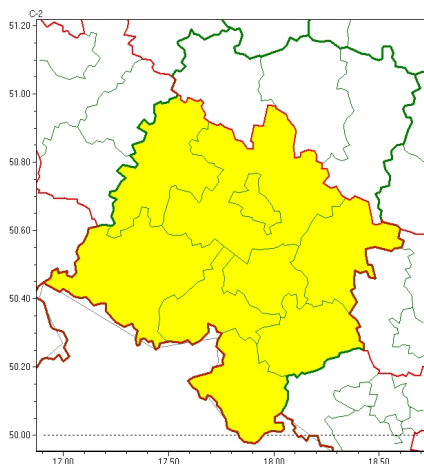

Zasięg ostrzeżeń w województwie

Intensywne opady śniegu
2023-11-27 12:48

WOJEWÓDZTWO OPOLSKIE
OSTRZEŻENIA METEOROLOGICZNE ZBIORCZO NR 149
WYKAZ OBOWIĄZUJĄCYCH OSTRZEŻEŃ
o godz. 12:48 dnia 27.11.2023

Zjawisko/Stopień zagrożenia	Intensywne opady śniegu/1
Obszar (w nawiasie numer ostrzeżenia dla powiatu)	powiaty: brzeski(73), głubczycki(85), kłodzki(75), krapkowicki(74), nyski(86), Opole(72), opolski(72), prudnicki(83), strzelecki(75)
Ważność	od godz. 00:00 dnia 28.11.2023 do godz. 21:00 dnia 28.11.2023
Prawdopodobieństwo	80%
Przebieg	Prognozowane są opady śniegu powodujące przyrost pokrywy śnieżnej o 10 cm do 15 cm.
SMS	IMGW-PIB OSTRZEŻENIA: NIEG/1 opolskie (9 powiatów) od 00:00/28.11 do 21:00/28.11.2023 przyrost pokrywy 15 cm. Dotyczy powiatów: brzeski, głubczycki, kłodzki, krapkowicki, nyski, Opole, opolski, prudnicki i strzelecki.
RSO	Woj. opolskie (9 powiatów), IMGW-PIB wydał ostrzeżenie pierwszego stopnia o intensywnych opadach śniegu
Uwagi	Brak.