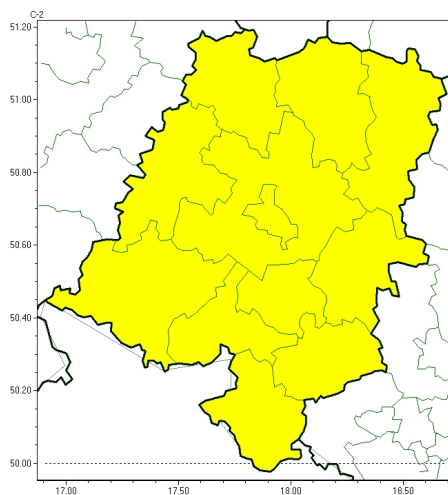

Brak niebezpiecznych zjawisk

**PROGNOZA NIEBEZPIECZNYCH ZJAWISK METEOROLOGICZNYCH  
NA PIERWSZ DOB**

<b>Obszar</b>	Województwo opolskie
<b>Wa no (cz. urz.)</b>	od godz. 07:30 dnia 22.07.2023 (sobota) do godz. 07:30 dnia 23.07.2023 (niedziela)
<b>Zjawisko/stopie zagrożenia Kryteria</b>	Nie przewiduje si /-

Brak niebezpiecznych zjawisk

**PROGNOZA NIEBEZPIECZNYCH ZJAWISK METEOROLOGICZNYCH  
NA DRUG DOB**

<b>Obszar</b>	Województwo opolskie
<b>Wa no (cz. urz.)</b>	od godz. 07:30 dnia 23.07.2023 (niedziela) do godz. 07:30 dnia 24.07.2023 (poniedziałek)
<b>Zjawisko/stopie zagrożenia Kryteria</b>	Nie przewiduje si /-

Burze z gradem

**PROGNOZA NIEBEZPIECZNYCH ZJAWISK METEOROLOGICZNYCH  
NA TRZECI DOB**

<b>Obszar</b>	Województwo opolskie
<b>Wa no (cz. urz.)</b>	od godz. 07:30 dnia 24.07.2023 (poniedziałek) do godz. 07:30 dnia 25.07.2023 (wtorek)
<b>Zjawisko/stopie zagrożenia Kryteria</b>	<b>Burze z gradem/1</b> (wszystkie powiaty) Burze z opadami deszczu 20-35 mm lub porywami wiatru o pr dko ci 70-85 km/h. Lokalnie opady gradu.

Brak niebezpiecznych zjawisk

**PROGNOZA NIEBEZPIECZNYCH ZJAWISK METEOROLOGICZNYCH  
NA CZWART DOB**

<b>Obszar</b>	Województwo opolskie
<b>Wa no (cz. urz.)</b>	od godz. 07:30 dnia 25.07.2023 (wtorek) do godz. 07:30 dnia 26.07.2023 (roda)
<b>Zjawisko/stopie zagrożenia Kryteria</b>	Nie przewiduje si -