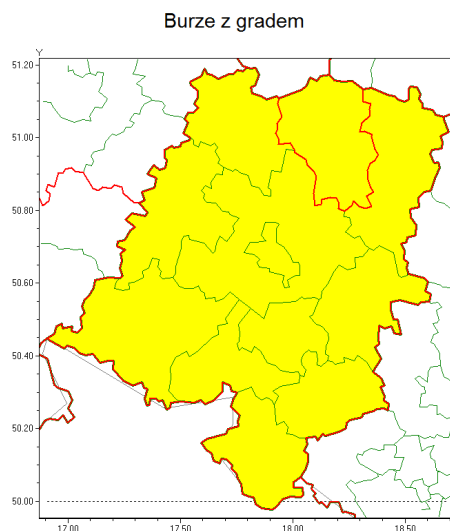

Zasięg ostrzeżenia w województwie

Ostrzeżenie meteorologiczne Nr 68

Nazwa biura	IMGW-PIB Centralne Biuro Prognoz Meteorologicznych - Wydział we Wrocławiu
Zjawisko/stopień zagrożenia	Burze z gradem/ 1
Obszar	województwo opolskie powiat kluczborski
Ważność	od godz. 15:00 dnia 23.08.2021 do godz. 24:00 dnia 23.08.2021
Przebieg	Prognozowane są miejscami burze, którym punktowo będą towarzyszyć opady deszczu do 25 mm oraz porywy wiatru do 70 km/h. Lokalnie drobny grad.
Prawdopodobieństwo wystąpienia zjawiska(%)	80%
Uwagi	Ostrzeżenie może być aktualizowane.
Dyrektor synoptyk IMGW-PIB	Janusz Zieliński
Godzina i data wydania	godz. 11:42 dnia 23.08.2021
SMS	IMGW-PIB OSTRZEGA: BURZE Z GRADEM/1 opolskie/kluczborski od 15:00/23.08 do 24:00/23.08.2021 deszcz 25 mm, grad, porywy 70 km/h.