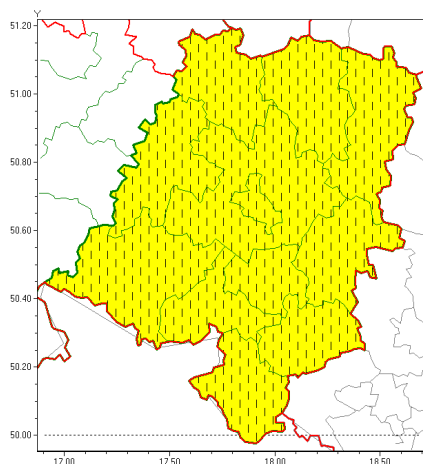

Zasięg ostrzeżeń w województwie

Burze z gradem
2021-07-12 07:32

WOJEWÓDZTWO OPOLSKIE
OSTRZEŻENIA METEOROLOGICZNE ZBIORCZO NR 78
WYKAZ OBLICZONYCH ZUSŁUG OSTRZEŻENIA
o godz. 07:32 dnia 12.07.2021

Zjawisko/Stopień zagrożenia	Burze z gradem/1
Obszar (w nawiasie numer ostrzeżenia dla powiatu)	powiaty: brzeski(53), głubczycki(63), kłodzki(60), kluczborski(52), krapkowicki(57), namysłowski(52), nyski(64), oleski(53), Opole(53), opolski(53), prudnicki(64), strzelecki(56)
Ważność	od godz. 08:00 dnia 12.07.2021 do godz. 23:00 dnia 12.07.2021
Prawdopodobieństwo	85%
Przebieg	Prognozowane są burze, którym będą towarzyszyć opady deszczu do 25 mm, lokalnie do 40 mm oraz porywy wiatru do 70 km/h. Miejscami grad.
SMS	IMGW-PIB OSTRZEŻENIA: BURZE Z GRADEM/1 opolskie (wszystkie powiaty) od 08:00/12.07 do 23:00/12.07.2021 deszcz 40 mm, grad, porywy 70 km/h. Dotyczy powiatów: wszystkie powiaty.
RSO	Woj. opolskie (wszystkie powiaty), IMGW-PIB wydał ostrzeżenie pierwszego stopnia o burzach z gradem
Uwagi	Brak.
Zjawisko/Stopień zagrożenia	Burze z gradem/1 ZMIANA
Obszar (w nawiasie numer ostrzeżenia dla powiatu)	powiaty: brzeski(52), głubczycki(62), kłodzki(59), kluczborski(51), krapkowicki(56), namysłowski(51), nyski(63), oleski(52), Opole(52), opolski(52), prudnicki(63), strzelecki(55)