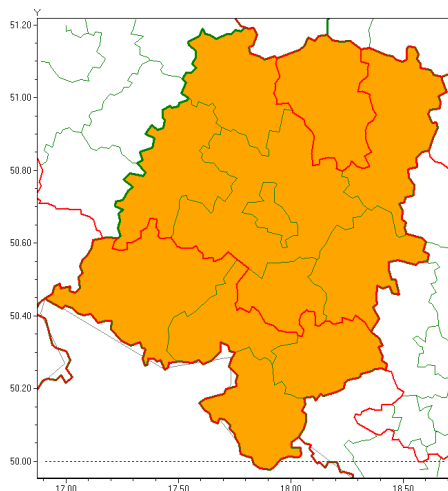

### Zasięg ostrzeżenia w województwie

Burze z gradem

### Ostrzeżenie meteorologiczne Nr 48

<b>Nazwa biura</b>	IMGW-PIB Centralne Biuro Prognoz Meteorologicznych - Wydział we Wrocławiu
<b>Zjawisko/stopień zagrożenia</b>	Burze z gradem/ 2
<b>Obszar</b>	województwo opolskie <b>powiat kluczborski</b>
<b>Ważność</b>	od godz. 22:30 dnia 29.06.2021 do godz. 07:00 dnia 30.06.2021
<b>Przebieg</b>	Prognozowane są burze, którym miejscami będą towarzyszyć opady deszczu od 20 mm do 30 mm, lokalnie do 40 mm oraz porywy wiatru do 90 km/h, lokalnie do 100 km/h. Miejscami grad.
<b>Prawdopodobieństwo wystąpienia zjawiska(%)</b>	75%
<b>Uwagi</b>	Brak.
<b>Dyrektor synoptyk IMGW-PIB</b>	Marek Kurowski
<b>Godzina i data wydania</b>	godz. 14:24 dnia 29.06.2021
<b>SMS</b>	IMGW-PIB OSTRZEŻENIE: BURZE Z GRADEM/2 opolskie/kluczborski od 22:30/29.06 do 07:00/30.06.2021 deszcz 40 mm, grad, porywy 100 km/h.