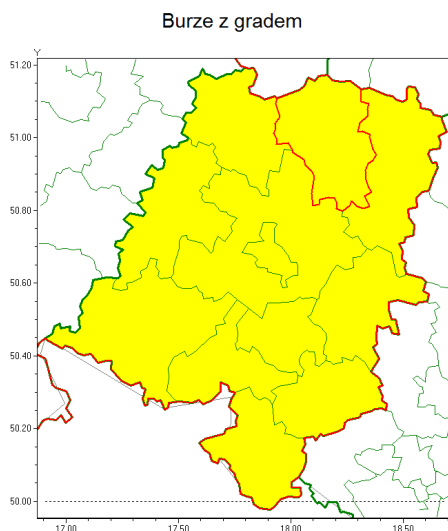

Zasięg ostrzeżenia w województwie

Ostrzeżenie meteorologiczne Nr 46

Nazwa biura	IMGW-PIB Centralne Biuro Prognoz Meteorologicznych - Wydział we Wrocławiu
Zjawisko/stopień zagrożenia	Burze z gradem/ 1
Obszar	województwo opolskie powiat kluczborski
Ważność	od godz. 02:00 dnia 24.06.2021 do godz. 09:00 dnia 24.06.2021
Przebieg	Prognozowane są burze, którym miejscami będą towarzyszyć opady deszczu od 20 mm do 30 mm oraz porywy wiatru do 70 km/h. Miejscami grad.
Prawdopodobieństwo wystąpienia zjawiska(%)	85%
Uwagi	Brak.
Dyrektor synoptyk IMGW-PIB	Krzysztof Salanyk
Godzina i data wydania	godz. 12:22 dnia 23.06.2021
SMS	IMGW-PIB OSTRZEŻA: BURZE Z GRADEM/1 opolskie/kluczborski od 02:00/24.06 do 09:00/24.06.2021 deszcz 30 mm, grad, porywy 70 km/h.