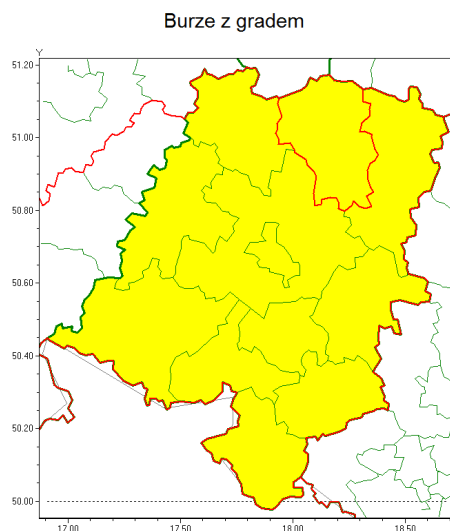

Zasięg ostrzeżenia w województwie

Ostrzeżenie meteorologiczne Nr 36

Nazwa biura	IMGW-PIB Centralne Biuro Prognoz Meteorologicznych - Wydział we Wrocławiu
Zjawisko/stopień zagrożenia	Burze z gradem/ 1
Obszar	województwo opolskie powiat kluczborski
Ważność	od godz. 12:00 dnia 13.05.2021 do godz. 24:00 dnia 13.05.2021
Przebieg	Prognozowane są burze, którym miejscami będą towarzyszyć opady deszczu od 20 mm do 25 mm, lokalnie do 35 mm oraz porywy wiatru do 70 km/h. Miejscami grad.
Prawdopodobieństwo wystąpienia zjawiska(%)	85%
Uwagi	Brak.
Dyrektor synoptyk IMGW-PIB	Krzysztof Salanyk
Godzina i data wydania	godz. 07:30 dnia 13.05.2021
SMS	IMGW-PIB OSTRZEGA: BURZE Z GRADEM/1 opolskie/kluczborski od 12:00/13.05 do 24:00/13.05.2021 deszcz 35 mm, grad, porywy 70 km/h.