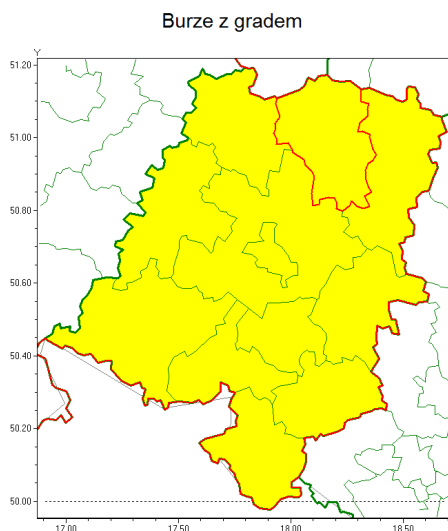

Zasięg ostrzeżenia w województwie

Ostrzeżenie meteorologiczne Nr 35

Nazwa biura	IMGW-PIB Centralne Biuro Prognoz Meteorologicznych - Wydział we Wrocławiu
Zjawisko/stopień zagrożenia	Burze z gradem/ 1
Obszar	województwo opolskie powiat kluczborski
Ważność	od godz. 13:00 dnia 12.05.2021 do godz. 23:30 dnia 12.05.2021
Przebieg	Prognozowane są burze, którym miejscami będą towarzyszyć opady deszczu od 20 mm do 30 mm, lokalnie 40 mm oraz porywy wiatru do 80 km/h, lokalnie 90km/h. Miejscami grad.
Prawdopodobieństwo wystąpienia zjawiska(%)	85%
Uwagi	Brak.
Dyrektor synoptyk IMGW-PIB	Krzysztof Salanyk
Godzina i data wydania	godz. 09:34 dnia 12.05.2021
SMS	IMGW-PIB OSTRZEGA: BURZE Z GRADEM/1 opolskie/kluczborski od 13:00/12.05 do 23:30/12.05.2021 deszcz 30 mm, lokalnie 40 mm grad, porywy 80 km/h, lokalnie 90 km/h.