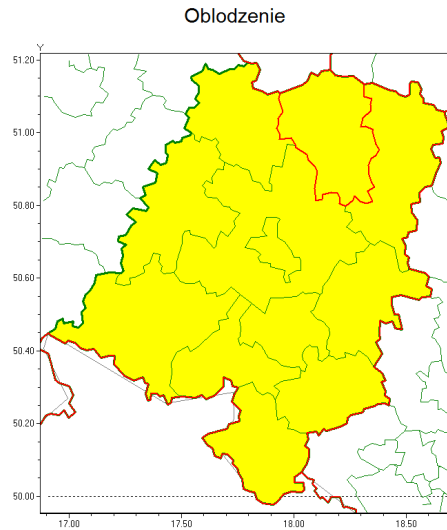

Zasięg ostrzeżenia w województwie

Ostrzeżenie meteorologiczne Nr 6

Nazwa biura	IMGW-PIB Centralne Biuro Prognoz Meteorologicznych - Wydział we Wrocławiu
Zjawisko/stopień zagrożenia	Oblodzenie/ 1
Obszar	województwo opolskie powiat kluczborski
Ważność	od godz. 20:00 dnia 13.01.2021 do godz. 08:00 dnia 14.01.2021
Przebieg	Prognozuje się zamarzanie mokrej nawierzchni dróg i chodników po opadach śniegu z deszczem i mokrego śniegu. Temperatura minimalna około -4°C, temperatura minimalna gruntu około -6°C
Prawdopodobieństwo wystąpienia zjawiska(%)	90%
Uwagi	Brak.
Dyrektor synoptyk IMGW-PIB	Edyta Socha
Godzina i data wydania	godz. 12:28 dnia 13.01.2021
SMS	IMGW-PIB OSTRZEŻENIE: OBLODZENIE/1 opolskie/kluczborski od 20:00/13.01 do 08:00/14.01.2021 temp. min. od -4 st. do -2 st., przy gruncie do -6 st., lisko.