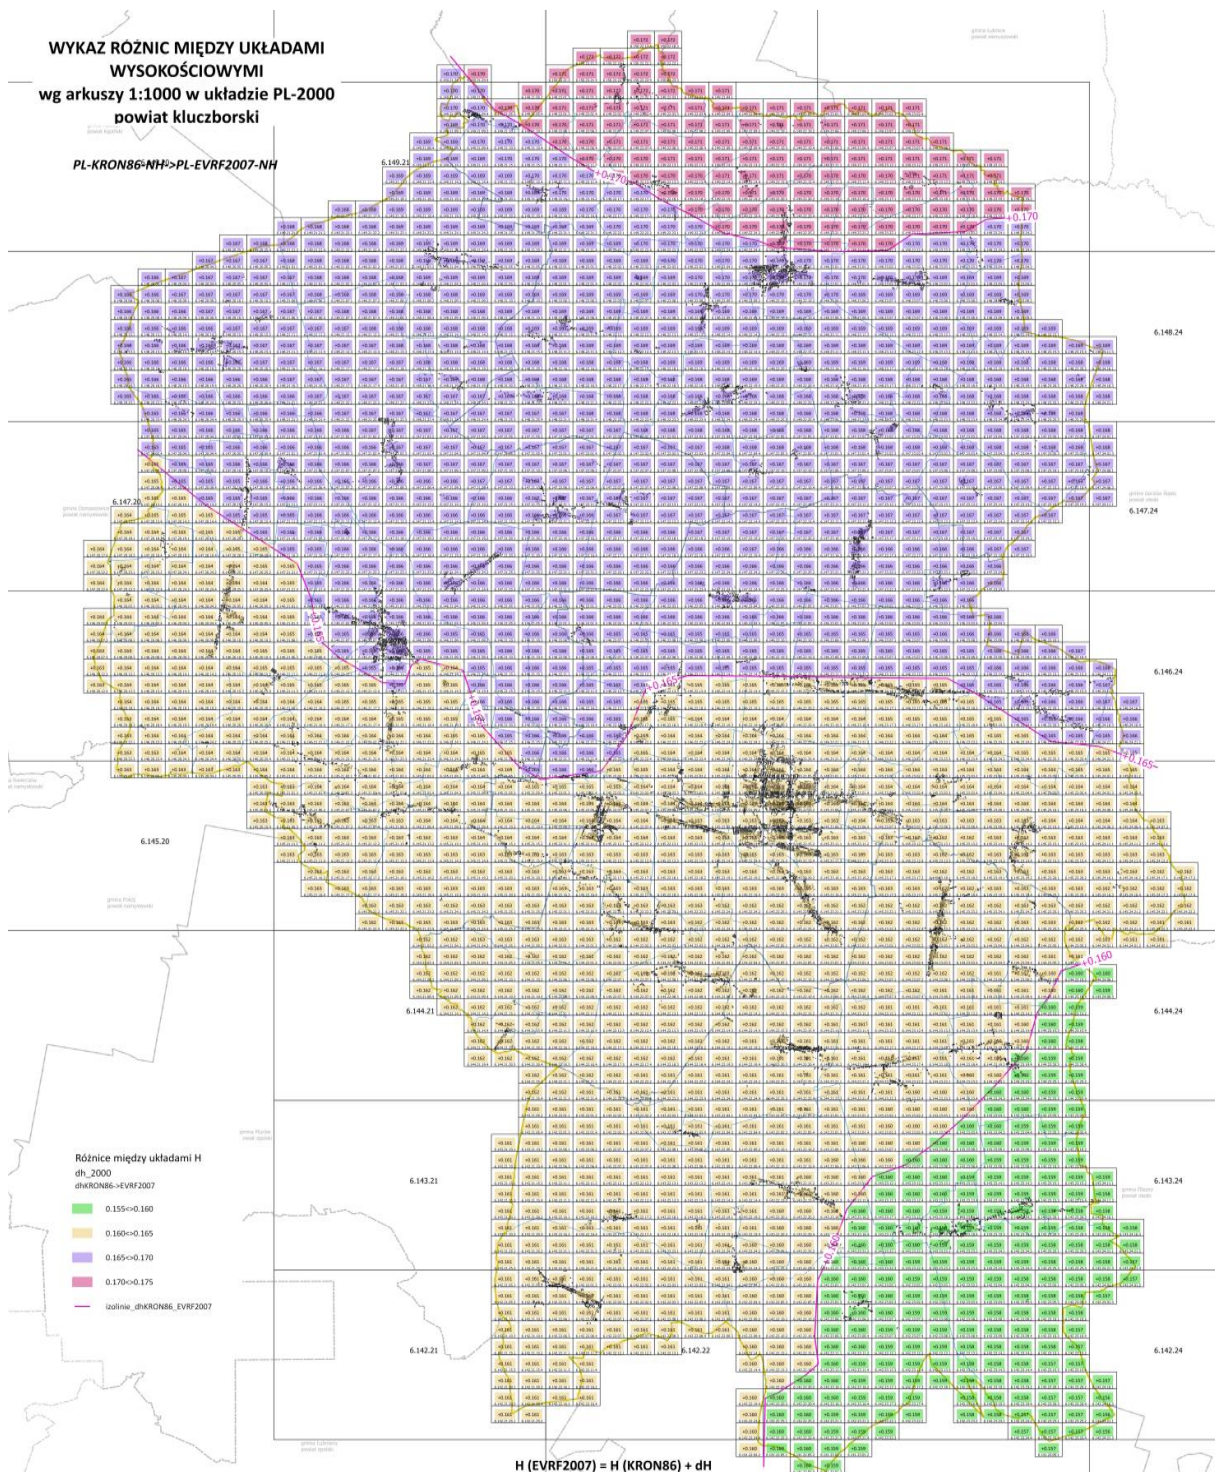

**WYKAZ RÓŻNIC MIĘDZY UKŁADAMI
WYSOKOŚCIOWYMI
wg arkuszy 1:1000 w układzie PL-2000
powiat kluczborski**

PL-KRON86-NH > PL-EVRF2007-NH

Różnice wysokości między układami odniesienia wg arkuszy map 1:1000 dh PL-KRON86-NH i PL-EVRF2007-NH

aby otrzymać wysokość w układzie PL-EVRF2007-NH należy :

$$H_{\text{PL-EVRF2007-NH}} = H_{\text{PL-KRON86-NH}} + dh_{\text{K86-A07}}$$

Różnice te dla powiatu wahały się w granicach od +0.156 do +0.172