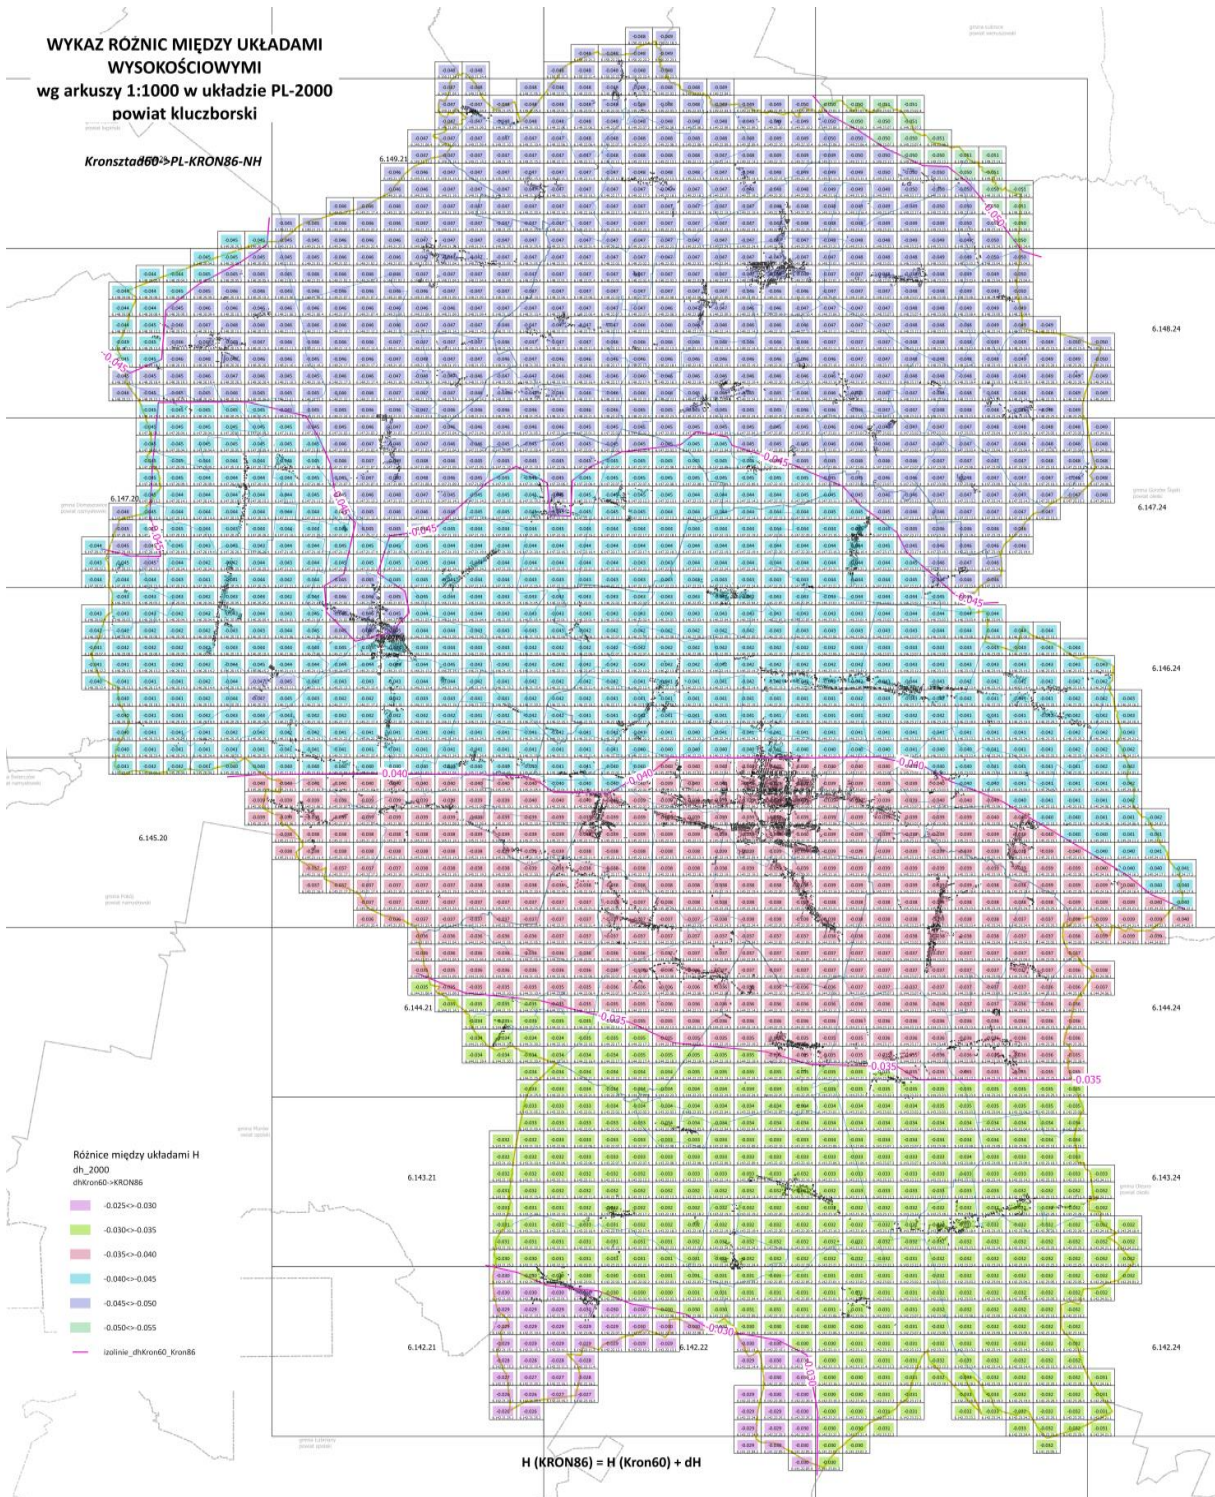

**WYKAZ RÓŻNIC MIĘDZY UKŁADAMI
WYSOKOŚCIOWYMI
wg arkuszy 1:1000 w układzie PL-2000
powiat kluczborski**

Kronstad60>PL-KRON86-NH

Różnice wysokości między układami odniesienia wg arkuszy map 1:1000 dh Kronstad60 i PL-KRON86-NH

aby otrzymać wysokość w układzie PL-KRON86-NH należy :

$$H_{\text{PL-KRON86-NH}} = H_{\text{Kronstad60}} + dh_{\text{K60-K86}}$$

Różnice te dla powiatu wahały się w granicach od -0.026 do -0.051