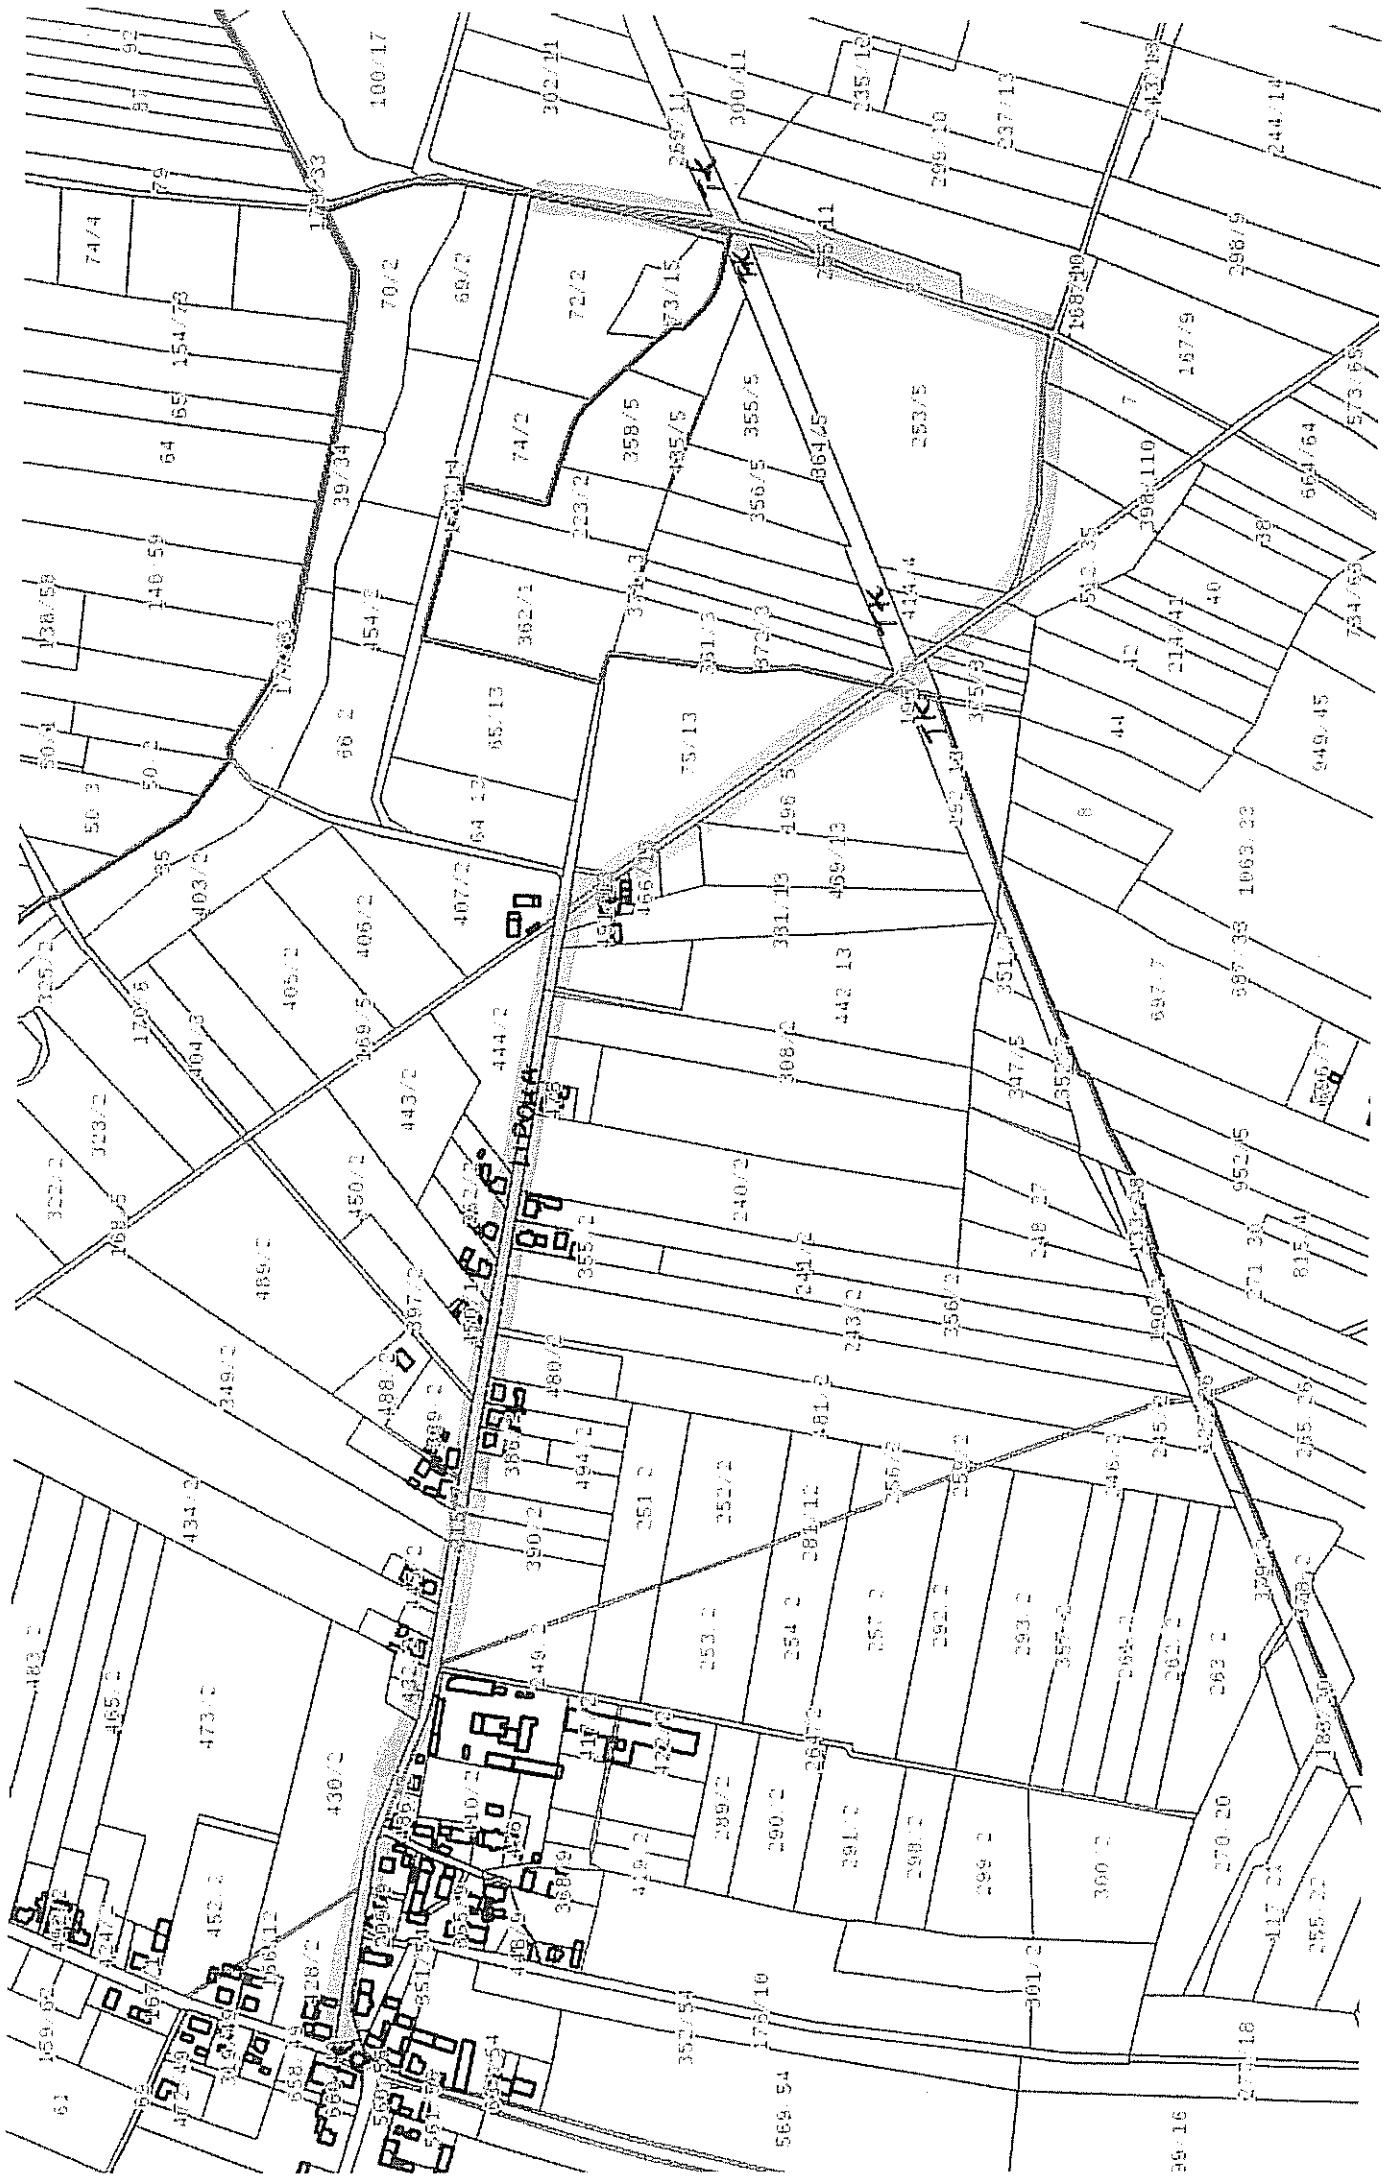

МОНУМ I

210 4

II BABANY BORKOVICE

III GOTARTON | SM ARDY GORNE

45

07

III GUTARTÓN | SMARDY GÖRNE

175

10

180-3

COLONIA

V KADZYWI2NA