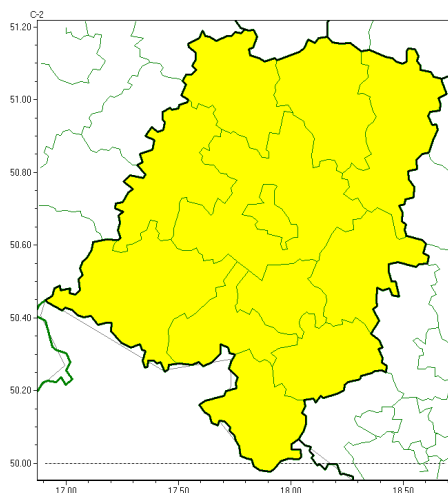

Instytut Meteorologii i Gospodarki Wodnej - Państwowy Instytut Badawczy

Centralne Biuro Prognoz Meteorologicznych w Warszawie

01-673 Warszawa ul. Podleńna 61

tel: 22-5694150, fax: 22-8345097

email: synoptyk.kraju@imgw.pl

www: [www: www.imgw.pl](http://www.imgw.pl)

Przymrozki

PROGNOZA NIEBEZPIECZNYCH ZJAWISK METEOROLOGICZNYCH NA PIERWSZ DOB

Obszar	Województwo opolskie
Ważność (cz. urz.)	od godz. 07:30 dnia 09.04.2022 (sobota) do godz. 07:30 dnia 10.04.2022 (niedziela)
Zjawisko/stopec zagrożenia Kryteria	Przymrozki/1 (wszystkie powiaty) W okresie wiosennej wegetacji roślin spadek temperatury powietrza poniżej 0°C lub spadek temperatury przy gruncie poniżej -1°C.