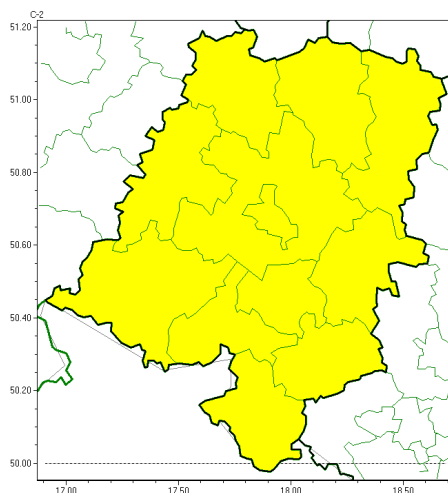

www: [www: www.imgw.pl](http://www.imgw.pl)

Przymrozki

PROGNOZA NIEBEZPIECZNYCH ZJAWISK METEOROLOGICZNYCH NA DRUGI DOB

Obszar	Województwo opolskie
Ważność (cz. urz.)	od godz. 07:30 dnia 10.04.2022 (niedziela) do godz. 07:30 dnia 11.04.2022 (poniedziałek)
Zjawisko/stopec zagrożenia Kryteria	Przymrozki/1 (wszystkie powiaty) W okresie wiosennej wegetacji roślin spadek temperatury powietrza poniżej 0°C lub spadek temperatury przy gruncie poniżej -1°C.

Przymrozki

**PROGNOZA NIEBEZPIECZNYCH ZJAWISK METEOROLOGICZNYCH
NA TRZECI DOB**

Obszar	Województwo opolskie
Ważność (cz. urz.)	od godz. 07:30 dnia 11.04.2022 (poniedziałek) do godz. 07:30 dnia 12.04.2022 (wtorek)
Zjawisko/stopień zagrożenia Kryteria	Przymrozki/1 (wszystkie powiaty) W okresie wiosennej wegetacji roślin spadek temperatury powietrza poniżej 0°C lub spadek temperatury przy gruncie poniżej -1°C.