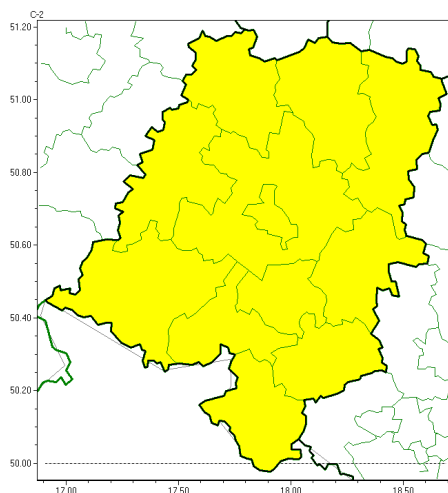

www: [www: www.imgw.pl](http://www.imgw.pl)

Przymrozki

PROGNOZA NIEBEZPIECZNYCH ZJAWISK METEOROLOGICZNYCH NA PIERWSZ DOB

Obszar	Województwo opolskie
Ważność (cz. urz.)	od godz. 07:30 dnia 09.04.2022 (sobota) do godz. 07:30 dnia 10.04.2022 (niedziela)
Zjawisko/stopec zagrożenia Kryteria	Przymrozki/1 (wszystkie powiaty) W okresie wiosennej wegetacji roślin spadek temperatury powietrza poniżej 0°C lub spadek temperatury przy gruncie poniżej -1°C.

Instytut Meteorologii i Gospodarki Wodnej - Państwowy Instytut Badawczy

Centralne Biuro Prognoz Meteorologicznych w Warszawie

01-673 Warszawa ul. Podleńska 61

tel: 22-5694150, fax: 22-8345097

email: synoptyk.kraju@imgw.pl

www: [www: www.imgw.pl](http://www.imgw.pl)

Przymrozki

PROGNOZA NIEBEZPIECZNYCH ZJAWISK METEOROLOGICZNYCH NA DRUGI DOB

Obszar	Województwo opolskie
Ważność (cz. urz.)	od godz. 07:30 dnia 10.04.2022 (niedziela) do godz. 07:30 dnia 11.04.2022 (poniedziałek)
Zjawisko/stopec zagrożenia Kryteria	Przymrozki/1 (wszystkie powiaty) W okresie wiosennej wegetacji roślin spadek temperatury powietrza poniżej 0°C lub spadek temperatury przy gruncie poniżej -1°C.