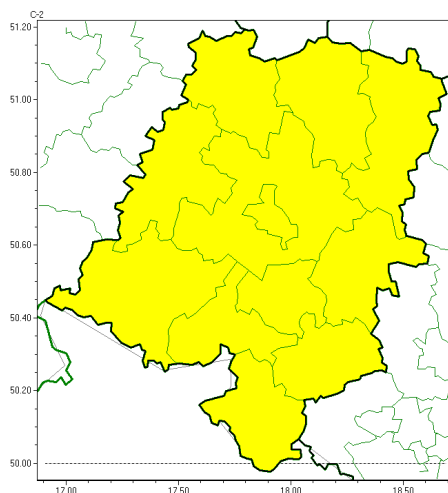

www: [www: www.imgw.pl](http://www.imgw.pl)

Przymrozki

PROGNOZA NIEBEZPIECZNYCH ZJAWISK METEOROLOGICZNYCH NA DRUGI DOB

Obszar	Województwo opolskie
Ważność (cz. urz.)	od godz. 07:30 dnia 10.04.2022 (niedziela) do godz. 07:30 dnia 11.04.2022 (poniedziałek)
Zjawisko/stopec zagrożenia Kryteria	Przymrozki/1 (wszystkie powiaty) W okresie wiosennej wegetacji roślin spadek temperatury powietrza poniżej 0°C lub spadek temperatury przy gruncie poniżej -1°C.

Przymrozki

**PROGNOZA NIEBEZPIECZNYCH ZJAWISK METEOROLOGICZNYCH
NA TRZECI DOB**

Obszar	Województwo opolskie
Ważność (cz. urz.)	od godz. 07:30 dnia 11.04.2022 (poniedziałek) do godz. 07:30 dnia 12.04.2022 (wtorek)
Zjawisko/stopień zagrożenia Kryteria	Przymrozki/1 (wszystkie powiaty) W okresie wiosennej wegetacji roślin spadek temperatury powietrza poniżej 0°C lub spadek temperatury przy gruncie poniżej -1°C.

Przymrozki

PROGNOZA NIEBEZPIECZNYCH ZJAWISK METEOROLOGICZNYCH

NA CZWARTY DZIEŃ

Obszar	Województwo opolskie
Ważność (cz. urz.)	od godz. 07:30 dnia 12.04.2022 (wtorek) do godz. 07:30 dnia 13.04.2022 (roda)
Zjawisko/stopień zagrożenia Kryteria	Przymrozki/1 (wszystkie powiaty) W okresie wiosennej wegetacji roślin spadek temperatury powietrza poniżej 0°C lub spadek temperatury przy gruncie poniżej -1°C.