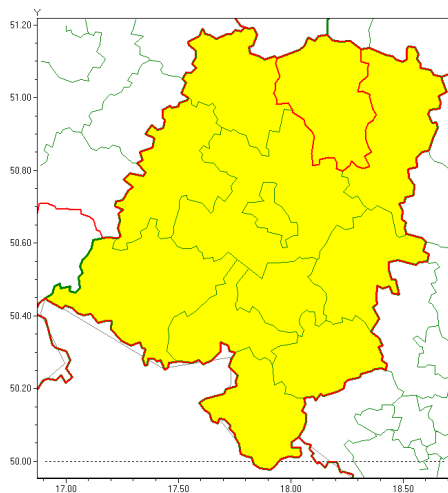

### Zasięg ostrzeżenia w województwie

Opady marznące

### Ostrzeżenie meteorologiczne Nr 8

<b>Nazwa biura</b>	IMGW-PIB Centralne Biuro Prognoz Meteorologicznych - Wydział we Wrocławiu
<b>Zjawisko/stopień zagrożenia</b>	Opady marznące/ 1
<b>Obszar</b>	województwo opolskie <b>powiat kluczborski</b>
<b>Ważność</b>	od godz. 19:00 dnia 24.01.2022 do godz. 07:00 dnia 25.01.2022
<b>Przebieg</b>	Prognozowane są słabe opady marznącego deszczu lub młotki powodujące gołoled.
<b>Prawdopodobieństwo wystąpienia zjawiska(%)</b>	85%
<b>Uwagi</b>	Brak.
<b>Dyrektor synoptyk IMGW-PIB</b>	Krzysztof Salanyk
<b>Godzina i data wydania</b>	godz. 12:45 dnia 24.01.2022
<b>SMS</b>	IMGW-PIB OSTRZEŻENIE: MARZNĄCE OPADY/1 opolskie/kluczborski od 19:00/24.01 do 07:00/25.01.2022 marznące opady, drogi liskie.