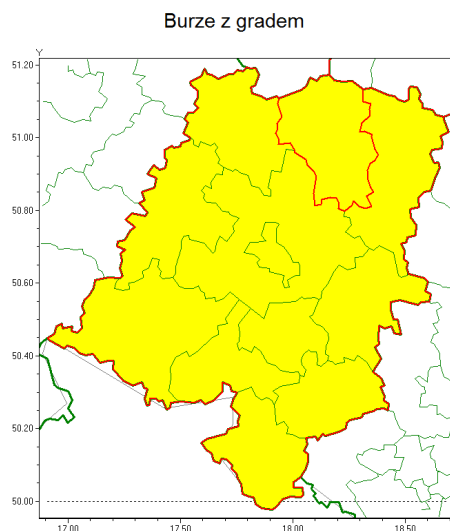

Zasięg ostrzeżenia w województwie

Ostrzeżenie meteorologiczne Nr 65

Nazwa biura	IMGW-PIB Centralne Biuro Prognoz Meteorologicznych - Wydział we Wrocławiu
Zjawisko/stopień zagrożenia	Burze z gradem/ 1
Obszar	województwo opolskie powiat kluczborski
Ważność	od godz. 13:00 dnia 10.08.2021 do godz. 22:00 dnia 10.08.2021
Przebieg	Prognozowane są miejscami burze, którym będzie towarzyszyć opady deszczu od 25 mm, oraz porywy wiatru do 75 km/h, lokalnie do 85 km/h. Miejscami grad.
Prawdopodobieństwo wystąpienia zjawiska(%)	75%
Uwagi	Brak.
Dyrektor synoptyk IMGW-PIB	Edyta Socha
Godzina i data wydania	godz. 10:06 dnia 10.08.2021
SMS	IMGW-PIB OSTRZEGA: BURZE Z GRADEM/1 opolskie/kluczborski od 13:00/10.08 do 22:00/10.08.2021 deszcz 25 mm, grad, porywy 85 km/h.