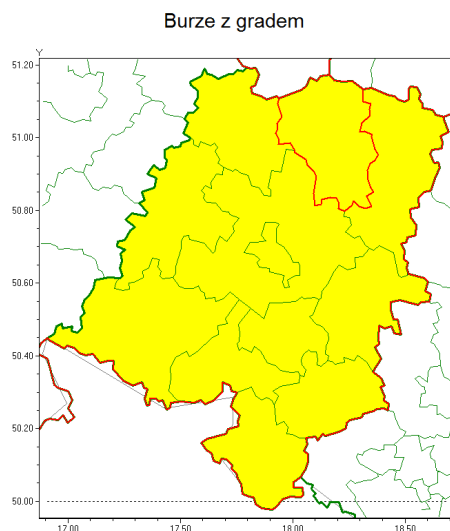

Zasięg ostrzeżenia w województwie

Ostrzeżenie meteorologiczne Nr 55

Nazwa biura	IMGW-PIB Centralne Biuro Prognoz Meteorologicznych - Wydział we Wrocławiu
Zjawisko/stopień zagrożenia	Burze z gradem/ 1
Obszar	województwo opolskie powiat kluczborski
Ważność	od godz. 11:00 dnia 15.07.2021 do godz. 20:00 dnia 15.07.2021
Przebieg	Prognozowane są burze, którym miejscami będą towarzyszyć opady deszczu od 20 mm do 30 mm, lokalnie do 40 mm oraz porywy wiatru do 80 km/h. Miejscami grad.
Prawdopodobieństwo wystąpienia zjawiska(%)	85%
Uwagi	Ze względu na dynamiczne warunki meteorologiczne, ostrzeżenie może być aktualizowane.
Dyrektor synoptyk IMGW-PIB	Krzysztof Salanyk
Godzina i data wydania	godz. 06:22 dnia 15.07.2021
SMS	IMGW-PIB OSTRZEGA: BURZE Z GRADEM/1 opolskie/kluczborski od 11:00/15.07 do 20:00/15.07.2021 deszcz 20-30, lokalnie 40 mm, grad, porywy 80 km/h.