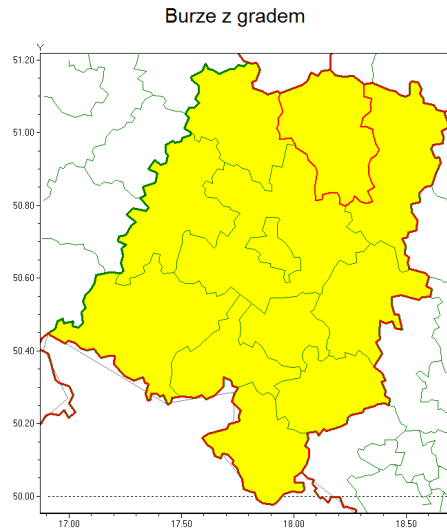

Zasięg ostrzeżenia w województwie

Ostrzeżenie meteorologiczne Nr 44

Nazwa biura	IMGW-PIB Centralne Biuro Prognoz Meteorologicznych - Wydział we Wrocławiu
Zjawisko/stopień zagrożenia	Burze z gradem/ 1
Obszar	województwo opolskie powiat kluczborski
Ważność	od godz. 10:00 dnia 22.06.2021 do godz. 23:00 dnia 22.06.2021
Przebieg	Miejscami prognozowane są burze, którym będzie towarzyszyć opady deszczu od 15 mm do 30 mm oraz porywy wiatru do 80 km/h. Lokalnie grad.
Prawdopodobieństwo wystąpienia zjawiska(%)	80%
Uwagi	Brak.
Dyrektor synoptyk IMGW-PIB	Piotr Maciak
Godzina i data wydania	godz. 05:44 dnia 22.06.2021
SMS	IMGW-PIB OSTRZEŻENIE: BURZE Z GRADEM/1 opolskie/kluczborski od 10:00/22.06 do 23:00/22.06.2021 deszcz 30 mm, grad, porywy 80 km/h.