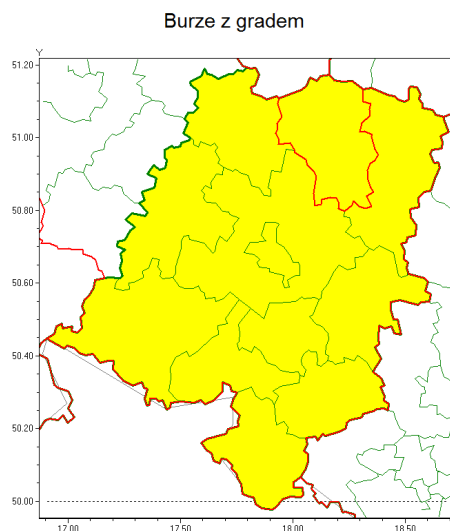

Zasięg ostrzeżenia w województwie

Ostrzeżenie meteorologiczne Nr 43

Nazwa biura	IMGW-PIB Centralne Biuro Prognoz Meteorologicznych - Wydział we Wrocławiu
Zjawisko/stopień zagrożenia	Burze z gradem/ 1
Obszar	województwo opolskie powiat kluczborski
Ważność	od godz. 15:00 dnia 21.06.2021 do godz. 02:00 dnia 22.06.2021
Przebieg	Prognozowane są burze, którym miejscami będą towarzyszyć ulewne opady deszczu od 15 mm do 25 mm, a lokalnie do 40 mm oraz porywy wiatru do 80 km/h. Miejscami grad.
Prawdopodobieństwo wystąpienia zjawiska(%)	90%
Uwagi	W zależności od rozwoju sytuacji możliwe jest podwyższenie stopnia ostrzeżenia, szczególnie ze względu na wysokość opadów.
Dyrektor synoptyk IMGW-PIB	Janusz Zieliński
Godzina i data wydania	godz. 07:16 dnia 21.06.2021
SMS	IMGW-PIB OSTRZEŻA: BURZE Z GRADEM/1 opolskie/kluczborski od 15:00/21.06 do 02:00/22.06.2021 deszcz 40 mm, grad, porywy 80 km/h.