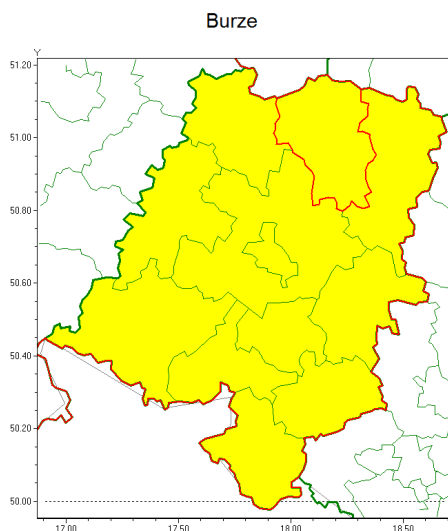

Zasięg ostrzeżenia w województwie

Ostrzeżenie meteorologiczne Nr 38

Nazwa biura	IMGW-PIB Centralne Biuro Prognoz Meteorologicznych - Wydział we Wrocławiu
Zjawisko/stopień zagrożenia	Burze/ 1
Obszar	województwo opolskie powiat kluczborski
Ważność	od godz. 11:00 dnia 19.05.2021 do godz. 21:00 dnia 19.05.2021
Przebieg	Prognozowane są lokalne burze, którym będzie towarzyszyć opady deszczu do 25 mm, oraz porywy wiatru do 70 km/h. Możliwy grad.
Prawdopodobieństwo wystąpienia zjawiska(%)	70%
Uwagi	Brak.
Dyrektor synoptyk IMGW-PIB	Edyta Socha
Godzina i data wydania	godz. 10:16 dnia 19.05.2021
SMS	IMGW-PIB OSTRZEŻENIE: BURZE/1 opolskie/kluczborski od 11:00/19.05 do 21:00/19.05.2021 deszcz 25 mm, porywy 70 km/h, możliwy grad.