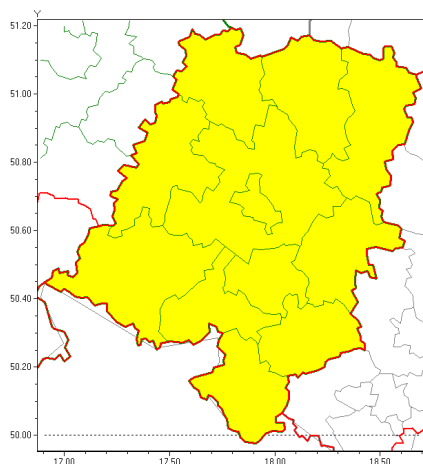

Zasięg ostrzeżeń w województwie

Silny mróz
2021-02-12 12:25

WOJEWÓDZTWO OPOLSKIE
OSTRZEŻENIA METEOROLOGICZNE ZBIORCZO NR 23
WYKAZ OBOWIAZUJĄCYCH OSTRZEŻEŃ
o godz. 12:25 dnia 12.02.2021

Zjawisko/Stopień zagrożenia	Silny mróz/1
Obszar (w nawiasie numer ostrzeżenia dla powiatu)	powiaty: brzeski(20), głubczycki(21), kłodzki(19), kędzierzsko-kozielski(21), kluczborski(19), krapkowicki(21), namysłowski(19), nyski(21), oleski(19), Opole(20), opolski(20), prudnicki(21), strzelecki(21)
Ważność	od godz. 23:00 dnia 12.02.2021 do godz. 09:00 dnia 13.02.2021
Prawdopodobieństwo	80%
Przebieg	Prognozuje się temperatury minimalne w nocy od -15°C do -12°C, przy rozporządzeniach około -19°C. Wiatr o średniej prędkości od 7 km/h do 13 km/h.
SMS	IMGW-PIB OSTRZEŻENIA: MRÓZ/1 opolskie (wszystkie powiaty) od 23:00/12.02 do 09:00/13.02.2021 temp. min -19 st, wiatr 10 km/h. Dotyczy powiatów: wszystkie powiaty.
RSO	Woj. opolskie (wszystkie powiaty), IMGW-PIB wydał ostrzeżenie pierwszego stopnia o silnych mrozach
Uwagi	Brak.
Dyrektor synoptyk IMGW-PIB	Piotr Ojrzyski