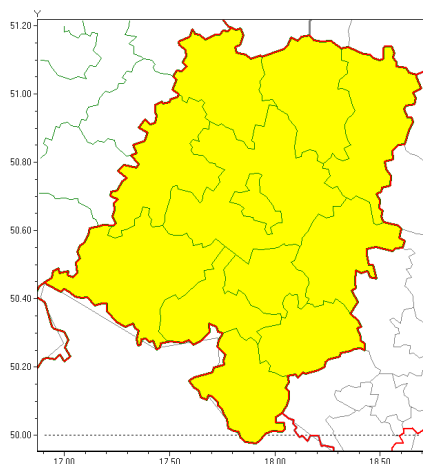

Zasięg ostrzeżeń w województwie

Silny mróz  
2021-02-11 13:58

**WOJEWÓDZTWO OPOLSKIE**  
**OSTRZEŻENIA METEOROLOGICZNE ZBIORCZO NR 22**  
**WYKAZ OBOWIAZUJĄCYCH OSTRZEŻEŃ**  
**o godz. 13:58 dnia 11.02.2021**

<b>Zjawisko/Stopień zagrożenia</b>	Silny mróz/1
<b>Obszar (w nawiasie numer ostrzeżenia dla powiatu)</b>	powiaty: brzeski(19), głubczycki(20), kłodzki(18), kędzierzko-kozielski(20), kluczborski(18), krapkowicki(20), namysłowski(18), nyski(20), oleski(18), Opole(19), opolski(19), prudnicki(20), strzelecki(20)
<b>Ważność</b>	od godz. 21:00 dnia 11.02.2021 do godz. 09:00 dnia 12.02.2021
<b>Prawdopodobieństwo</b>	80%
<b>Przebieg</b>	Prognozuje się temperatury minimalne w nocy miejscami od -16°C do -15°C. Wiatr o średniej prędkości od 5 km/h do 10 km/h.
<b>SMS</b>	IMGW-PIB OSTRZEŻENIA: MRÓZ/1 opolskie (wszystkie powiaty) od 21:00/11.02 do 09:00/12.02.2021 temp. min -16 st, wiatr 10 km/h. Dotyczy powiatów: wszystkie powiaty.
<b>RSO</b>	Woj. opolskie (wszystkie powiaty), IMGW-PIB wydał ostrzeżenie pierwszego stopnia o silnych mrozach
<b>Uwagi</b>	Brak.
<b>Dyrektor synoptyk IMGW-PIB</b>	Barbara Wrona